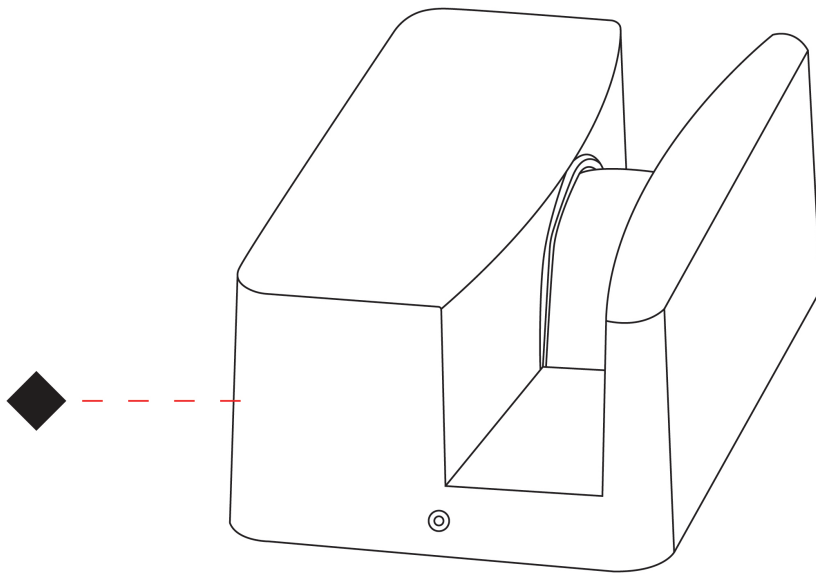

SILL SURFACE

E9W644-

PROJECT _____

TYPE _____

SPECIFIER _____

QUANTITY _____

DATE _____

E